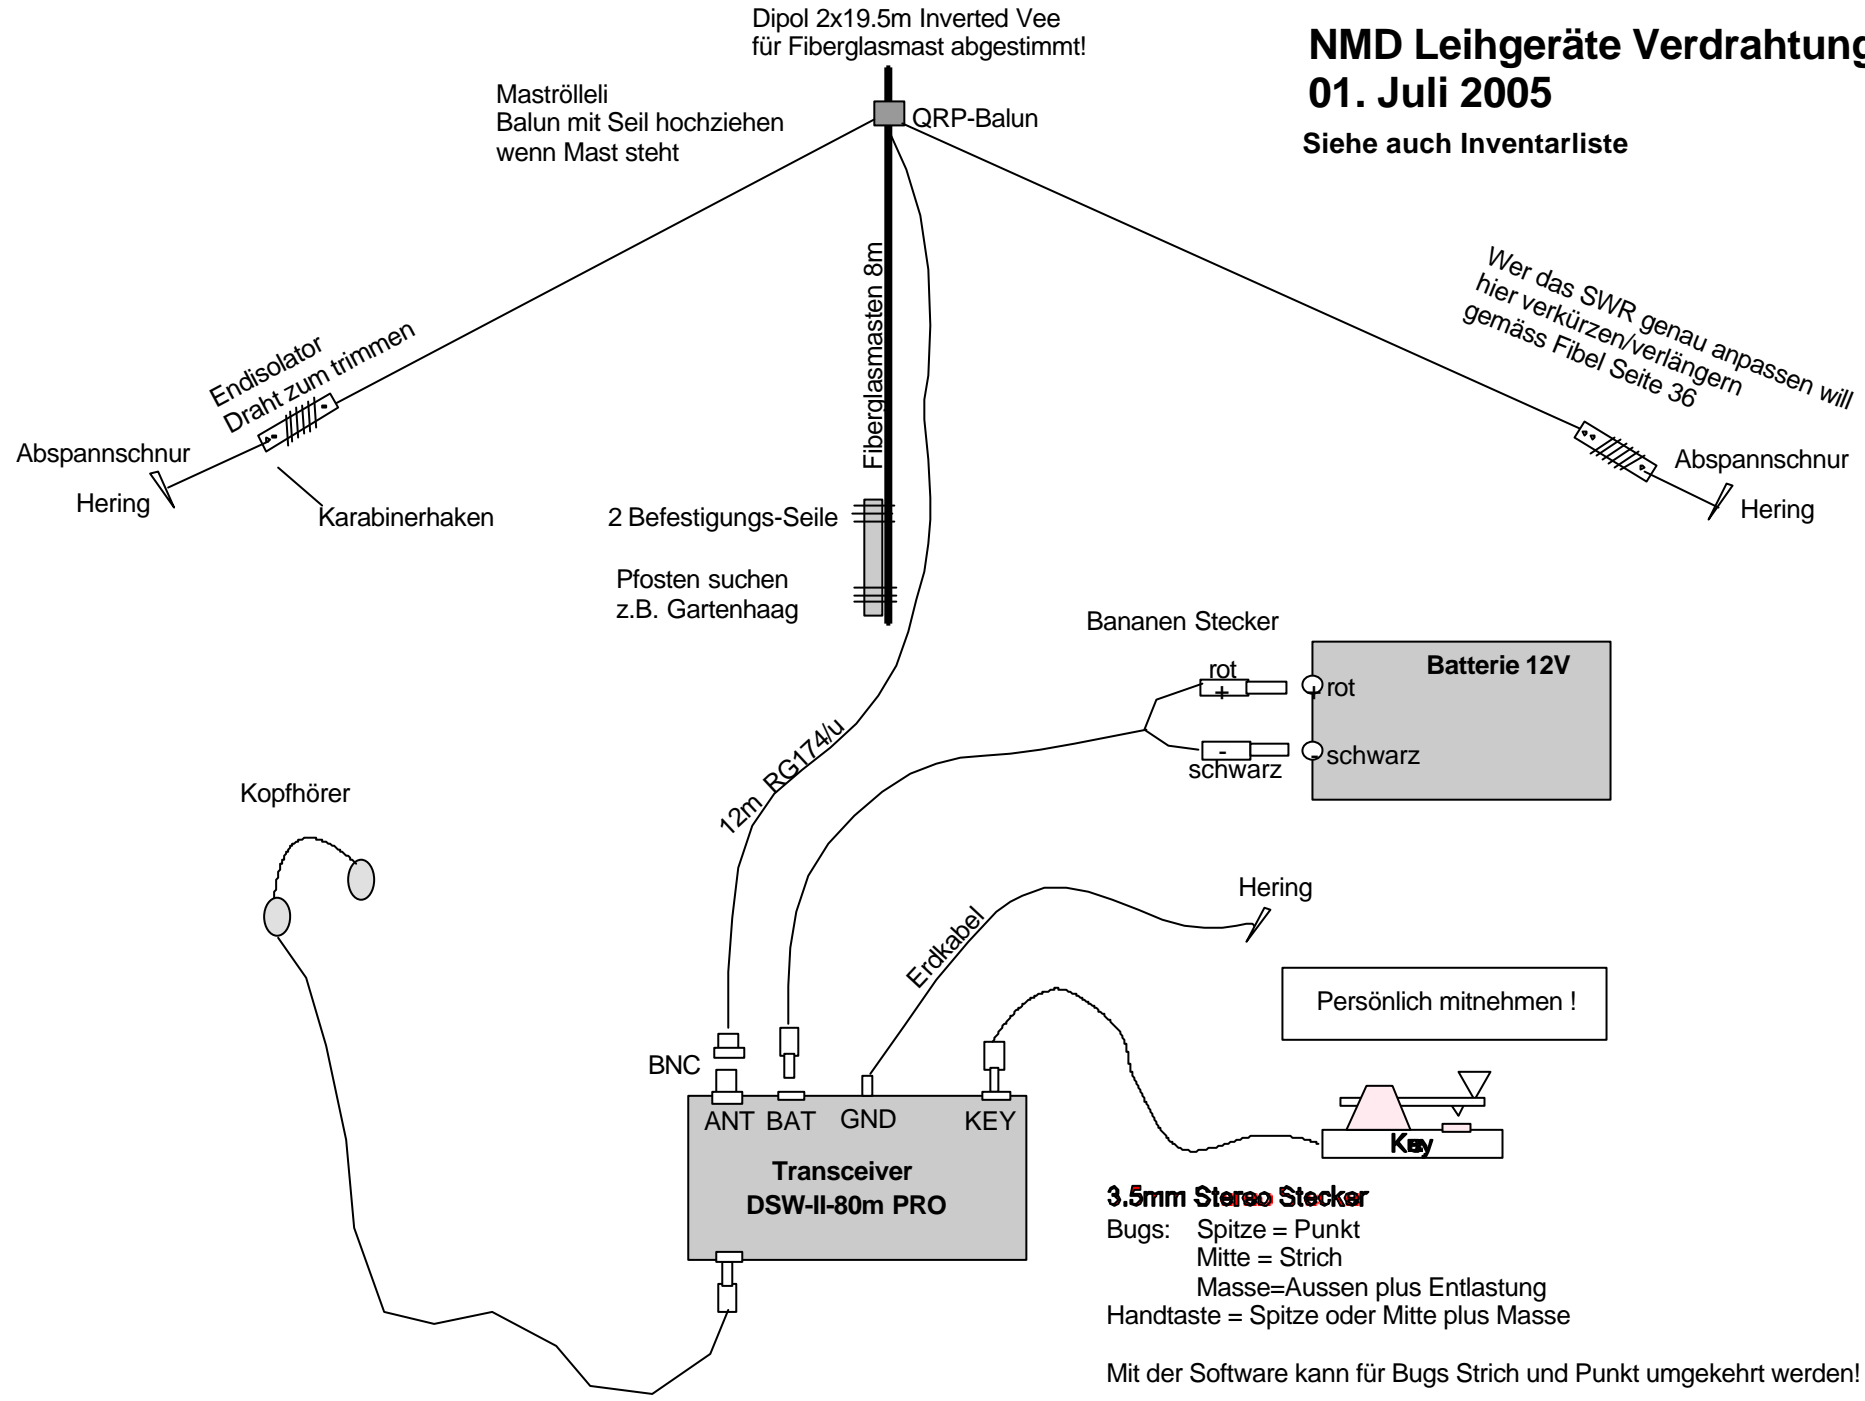

NMD Leihgeräte Verdrahtung

01. Juli 2005

Siehe auch Inventarliste

Wer das SWR genau anpassen will hier verkürzen/verlängern gemäss Fibel Seite 36

Maströleli Balun mit Seil hochziehen wenn Mast steht

Dipol 2x19.5m Inverted Vee für Fiberglasmast abgestimmt!

QRP-Balun

Fiberglasmasten 8m

2 Befestigungs-Seile

Pfosten suchen z.B. Gartenhaag

Endisolator Draht zum trimmen

Abspannschnur

Hering

Karabinerhaken

Hering

Erdkabel

Persönlich mitnehmen !

BNC

ANT

BAT

GND

KEY

Transceiver DSW-II-80m PRO

Key

3.5mm Stereo Stecker

Bugs: Spitze = Punkt

Mitte = Strich

Masse=Aussen plus Entlastung

Handtaste = Spitze oder Mitte plus Masse

Mit der Software kann für Bugs Strich und Punkt umgekehrt werden!