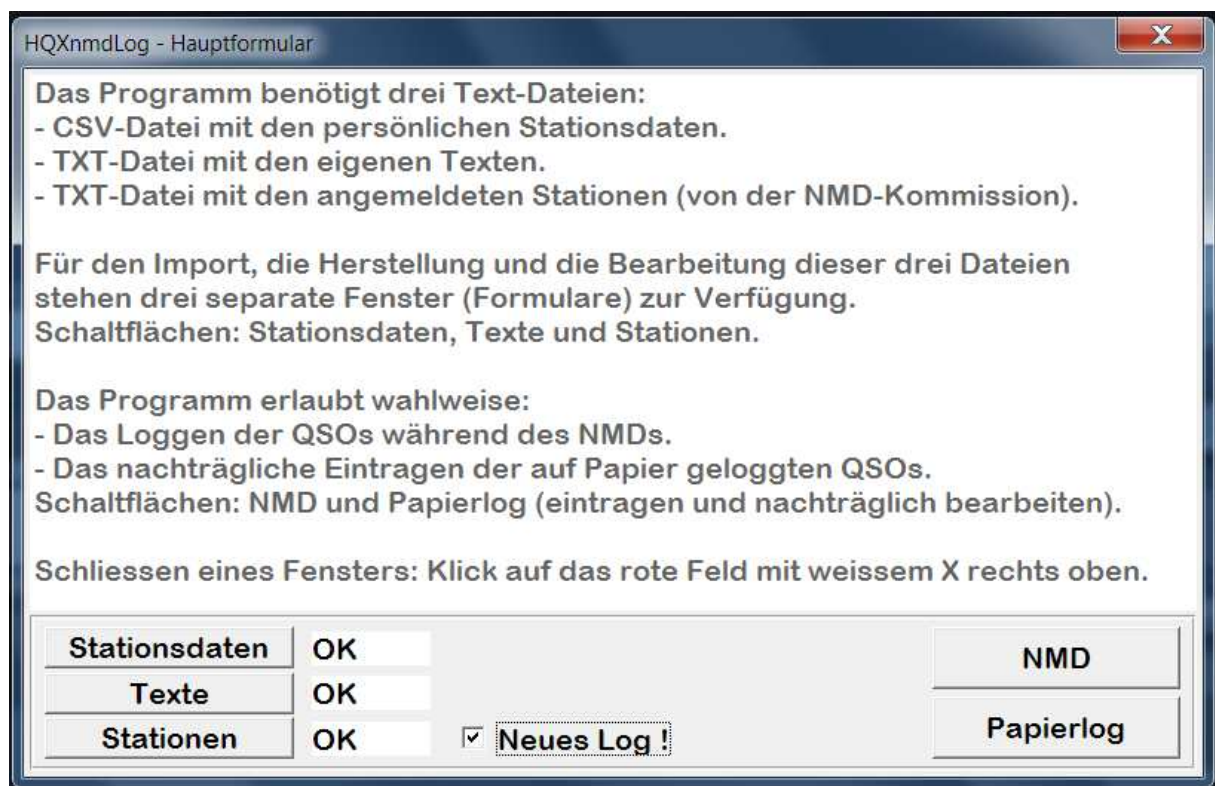

An alle NMD-Stationen

Das HQXnmdLog ist eine Alternative zu den NMD-Logprogrammen TVKLog (von HB9TVK) und T2 Log (von HB9ABO). Ich benutze mein Programm seit Jahren selber und verbessere es laufend. Die neueste Version ist personalisiert. Jeder Benutzer erhält ein eigenes Programm mit seinem persönlichen Rufzeichen und individuellen Support.

Neu kann man nicht nur die NMD-QSOs erfassen, sondern auch die eigenen Stationsdaten abspeichern, welche die NMD-Kommission zur Auswertung des Logs benötigt. Zudem gibt es ein zusätzliches Formular zur bequemen Eingabe von auf Papier geloggten QSOs. Das Programm erzeugt alle Dokumente (Textdateien und PDF-Dokumente) automatisch.